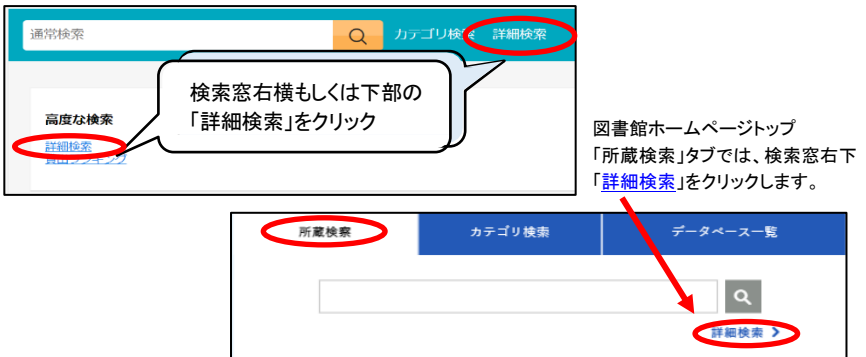

- ②詳細検索画面になる。資料の種類や出版年、著者名など様々な条件を設定することができる。設定したら「検索する」ボタンをクリックする。

The image shows the detailed search form with various fields for setting search criteria. A red box highlights the entire form area. A speech bubble points to the form fields, stating: '検索したい項目を選択もしくは入力し、詳細な条件を設定する。' (Select or input the items you want to search for, and set detailed conditions). Another speech bubble points to the '検索する' (Search) button, stating: '設定したらここをクリック。' (Click here after setting).