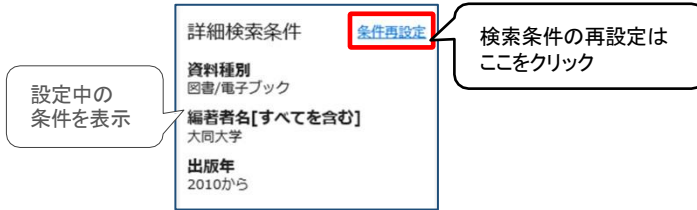

- ③検索結果一覧が表示される。条件を修正して再検索したい場合は、画面左上「詳細検索条件」の「条件再設定」をクリックして設定をし直す。

< 横断検索 >

大同大学図書館のデータと、「CiNii」など、他の複数のデータベースとを同時に一括して検索します。データベースごとに検索キーワードを入力し直す必要がないため便利です。

- ①検索窓にキーワードを入力し、検索ボタンをクリックする。
- ②検索窓下に、「本学所蔵」「他大学所蔵」「CiNii」「国立国会図書館」の4つのデータベース名と、それぞれのデータベースでのヒット件数が表示される。