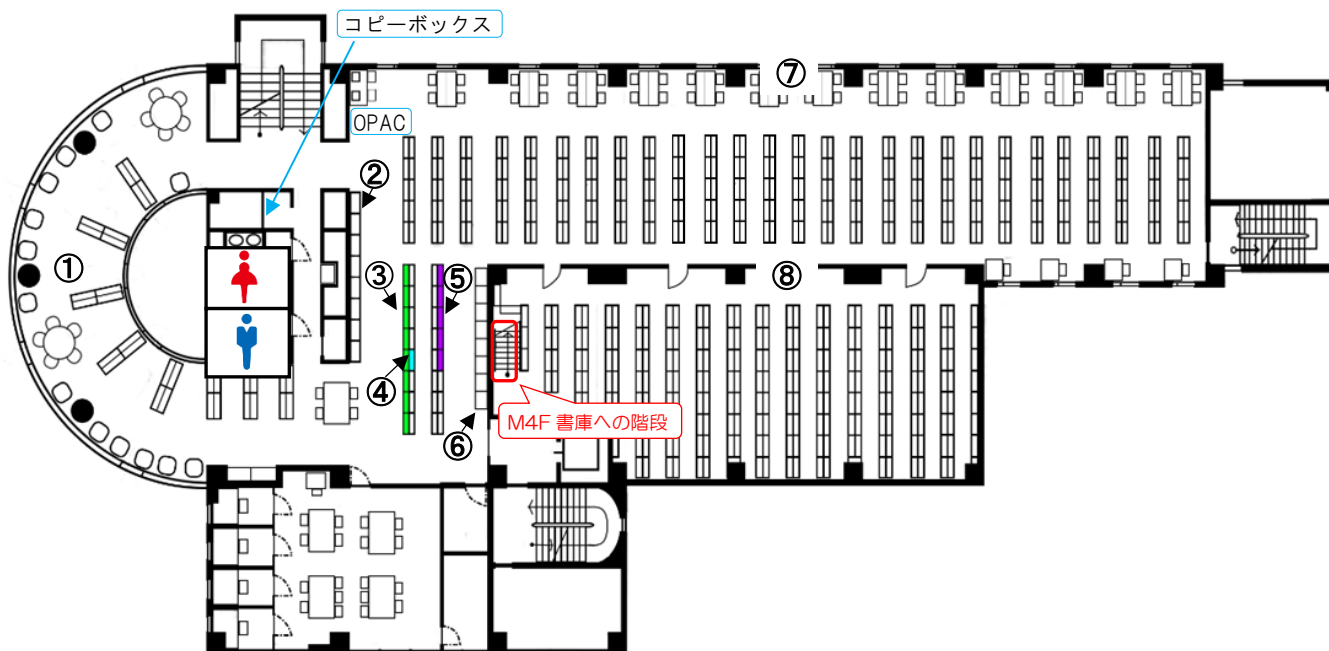

【 大同大学図書館 館内MAP 】

1F

- ①AVラウンジ
- ②ブラウジングコーナー(新聞、軽雑誌等)
- ③企画展示コーナー
- ④新着図書、選書ツアー図書コーナー
- ⑤指定図書コーナー、学内刊行物
- ⑥サービスカウンター(受付/貸出・返却/レファレンス)
- ⑦CD-ROM検索コーナー
- ⑧参考図書閲覧室(辞書・辞典等)
- ⑨論文コーナー

2F

- ①学習閲覧室
 - ②グループ閲覧室
 - ③グループAV室
 - ④カレントブックスコーナー
 - ⑤留学生コーナー
 - ⑥2F図書閲覧室(工学・自然科学系の和書)
- } ラーニング
} コモンズ

3F

- ①新着雑誌閲覧室
- ②大型図書コーナー
- ③就職・資格コーナー
- ④教職課程コーナー
- ⑤国際コーナー
- ⑥地図コーナー
- ⑦3F図書閲覧室(情報学系、人文・社会科学系の和書)
- ⑧3F 書庫(洋書)

M4F

※3F書庫内の階段（3F図参照）より上がってください。

- ①M4F書庫(製本雑誌)
- ②紀要など

- ・資料の検索は、各階に設置のOPAC（オンライン蔵書目録）検索用パソコンをご利用ください。
- ・各設備については、ホームページ「利用案内」もご参考にしてください。