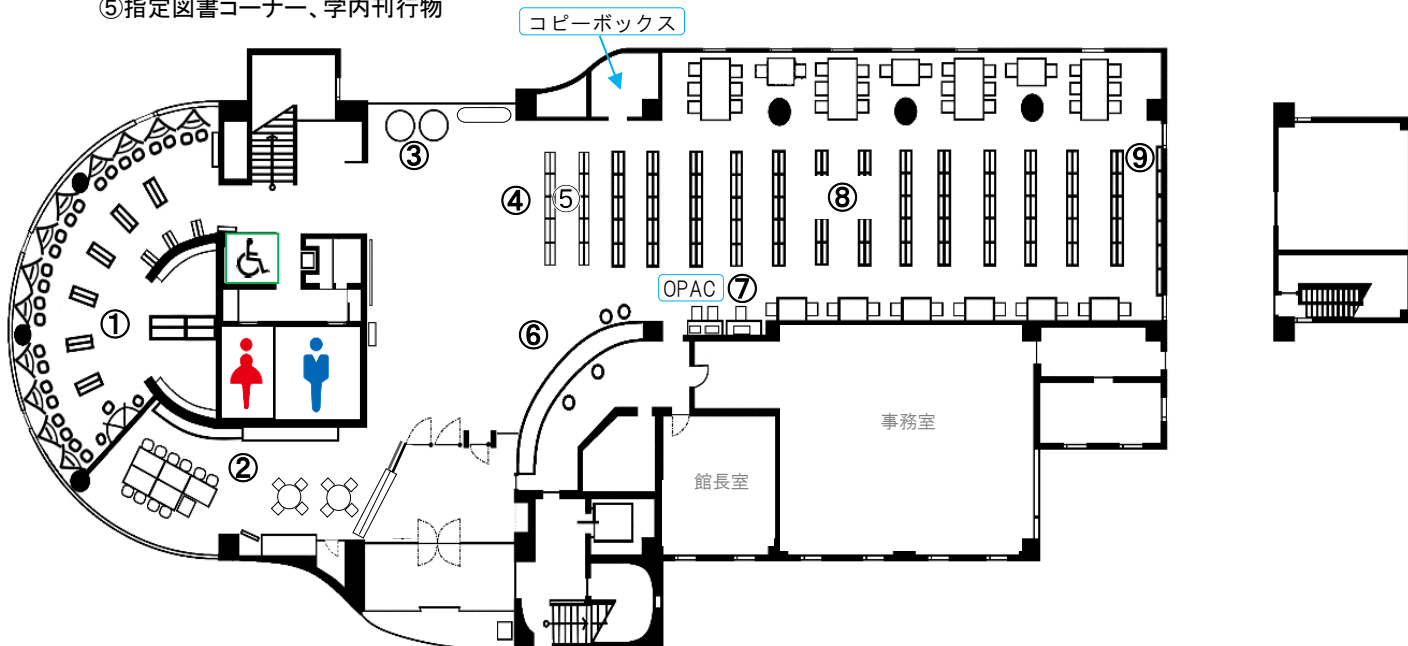

【 大同大学図書館 館内MAP 】

1F

- ①AVラウンジ
- ②ブラウジングコーナー(新聞、軽雑誌等)
- ③企画展示コーナー
- ④新着図書、選書ツアー図書コーナー
- ⑤指定図書コーナー、学内刊行物
- ⑥サービスカウンター(受付/貸出・返却/レファレンス)
- ⑦CD-ROM検索コーナー
- ⑧参考図書閲覧室(辞書・辞典等)
- ⑨論文コーナー

2F

- ①学習閲覧室
 - ②グループ閲覧室
 - ③グループAV室
 - ④カレントブックスコーナー
 - ⑤留学生コーナー
 - ⑥2F図書閲覧室(工学・自然科学系の和書)
- } ラーニング
} コモンズ

3F

- ①新着雑誌閲覧室
- ②大型図書コーナー
- ③就職・資格コーナー
- ④教職課程コーナー
- ⑤国際コーナー
- ⑥地図コーナー
- ⑦3F図書閲覧室(情報学系、人文・社会科学系の和書)
- ⑧3F 書庫(洋書)

M4F

※3F書庫内の階段（3F図参照）より上がってください。

- ①M4F書庫(製本雑誌)
- ②紀要など

- ・資料の検索は、各階に設置のOPAC（オンライン蔵書目録）検索用パソコンをご利用ください。
- ・各設備については、ホームページ「利用案内」もご参考にしてください。