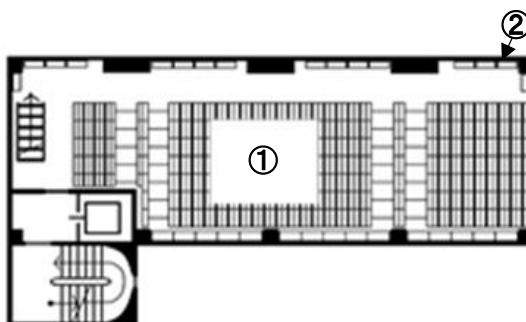

【 大同大学図書館 館内MAP 】

1F

- ①AVラウンジ
- ②ブラウジングコーナー(新聞、軽雑誌等)
- ③企画展示コーナー
- ④新着図書、選書ツアー図書コーナー
- ⑤指定図書コーナー、学内刊行物
- ⑥サービスカウンター(受付/貸出・返却/レファレンス)
- ⑦CD-ROM検索コーナー
- ⑧参考図書閲覧室(辞書・辞典等)
- ⑨論文コーナー

2F

- ①学習閲覧室
 - ②グループ閲覧室
 - ③グループAV室
 - ④カレントブックスコーナー
 - ⑤留学生コーナー
 - ⑥2F図書閲覧室(工学・自然科学系の和書)
- } ラーニング
} コモンズ

3F

- ①新着雑誌閲覧室
- ②大型図書コーナー
- ③就職・資格コーナー
- ④教職課程コーナー
- ⑤国際コーナー
- ⑥地図コーナー
- ⑦3F図書閲覧室(情報学系、人文・社会科学系の和書)
- ⑧3F 書庫(洋書)

M4F

※3F書庫内の階段（3F図参照）より上がってください。

- ①M4F書庫(製本雑誌)
- ②紀要など

- ・資料の検索は、各階に設置のOPAC（オンライン蔵書目録）検索用パソコンをご利用ください。
- ・各設備については、ホームページ「利用案内」もご参考にしてください。