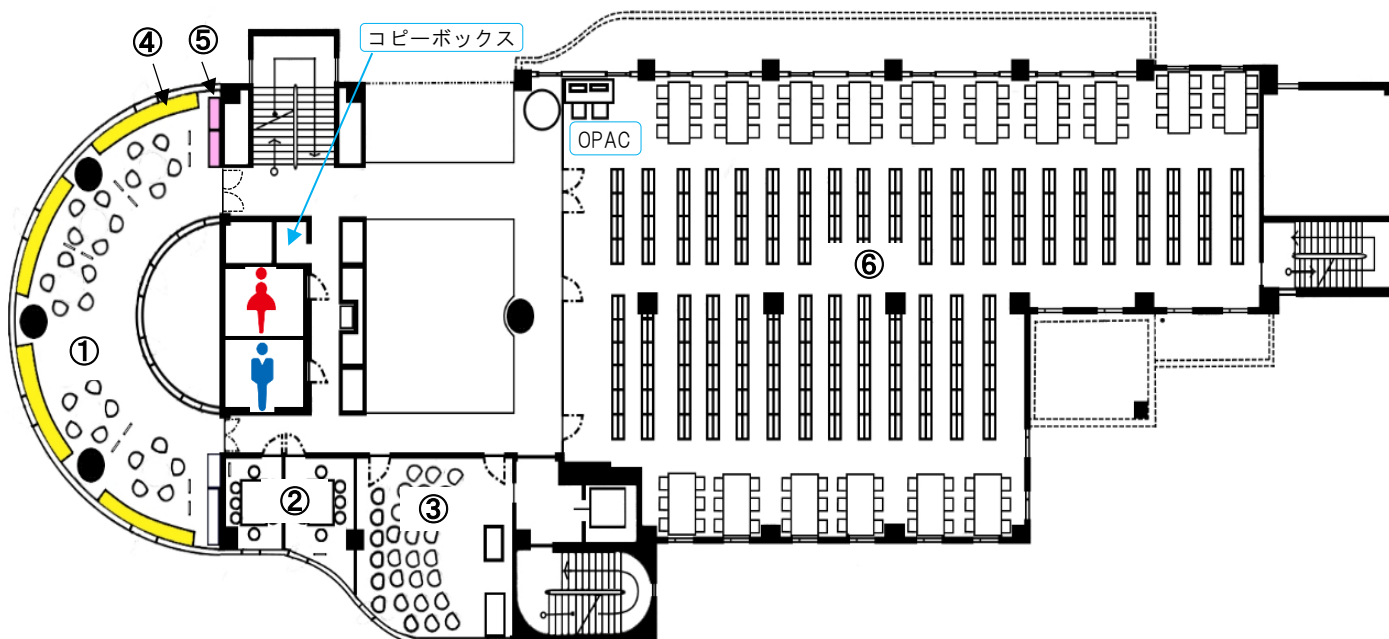

【 大同大学図書館 館内MAP 】

1F

- ①AVラウンジ
- ②ブラウジングコーナー(新聞、軽雑誌等)
- ③企画展示コーナー
- ④新着図書、選書ツアー図書コーナー
- ⑤指定図書コーナー、学内刊行物
- ⑥サービスカウンター(受付/貸出・返却/レファレンス)
- ⑦CD-ROM検索コーナー
- ⑧参考図書閲覧室(辞書・辞典等)
- ⑨論文コーナー

2F

- ①学習閲覧室
 - ②グループ閲覧室
 - ③グループAV室
 - ④カレントブックスコーナー
 - ⑤留学生コーナー
 - ⑥2F図書閲覧室(工学・自然科学系の和書)
- } ラーニング
} コモンズ

3F

- ①新着雑誌閲覧室
- ②大型図書コーナー
- ③就職・資格コーナー
- ④教職課程コーナー
- ⑤国際コーナー
- ⑥地図コーナー
- ⑦3F図書閲覧室(情報学系、人文・社会科学系の和書)
- ⑧3F 書庫(洋書)

M4F

※3F書庫内の階段（3F図参照）より上がってください。

- ①M4F書庫(製本雑誌)
- ②紀要など

- ・資料の検索は、各階に設置のOPAC（オンライン蔵書目録）検索用パソコンをご利用ください。
- ・各設備については、ホームページ「利用案内」もご参考にしてください。